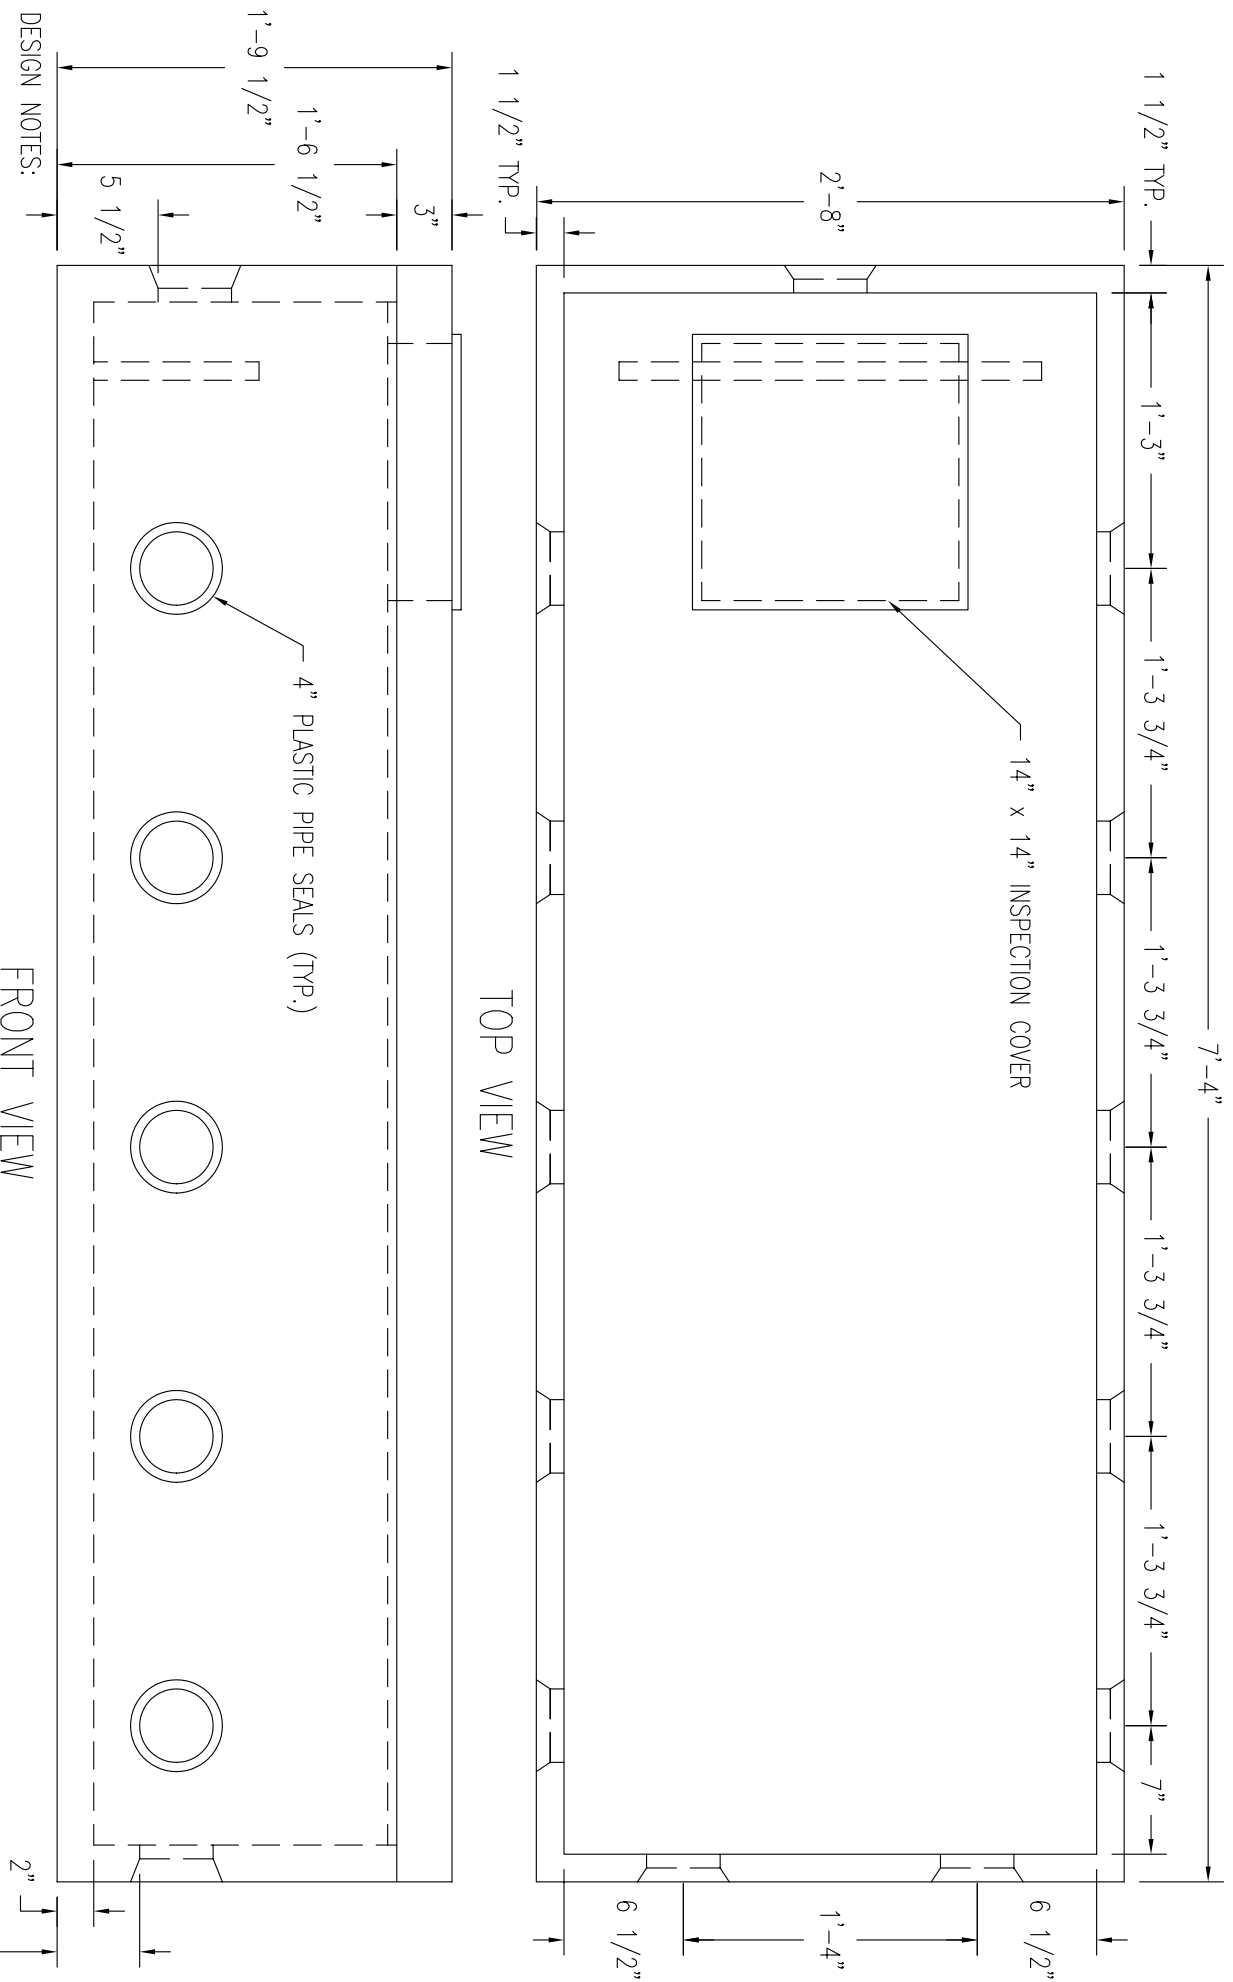

12 OUTLET DISTRIBUTION BOX

ITEM #A-204

PRECAST CONCRETE PRODUCTS OF MAINE, INC. PHONE (207) 729-1628 FAX (207) 729-8710 www.PrecastOfMaine.com